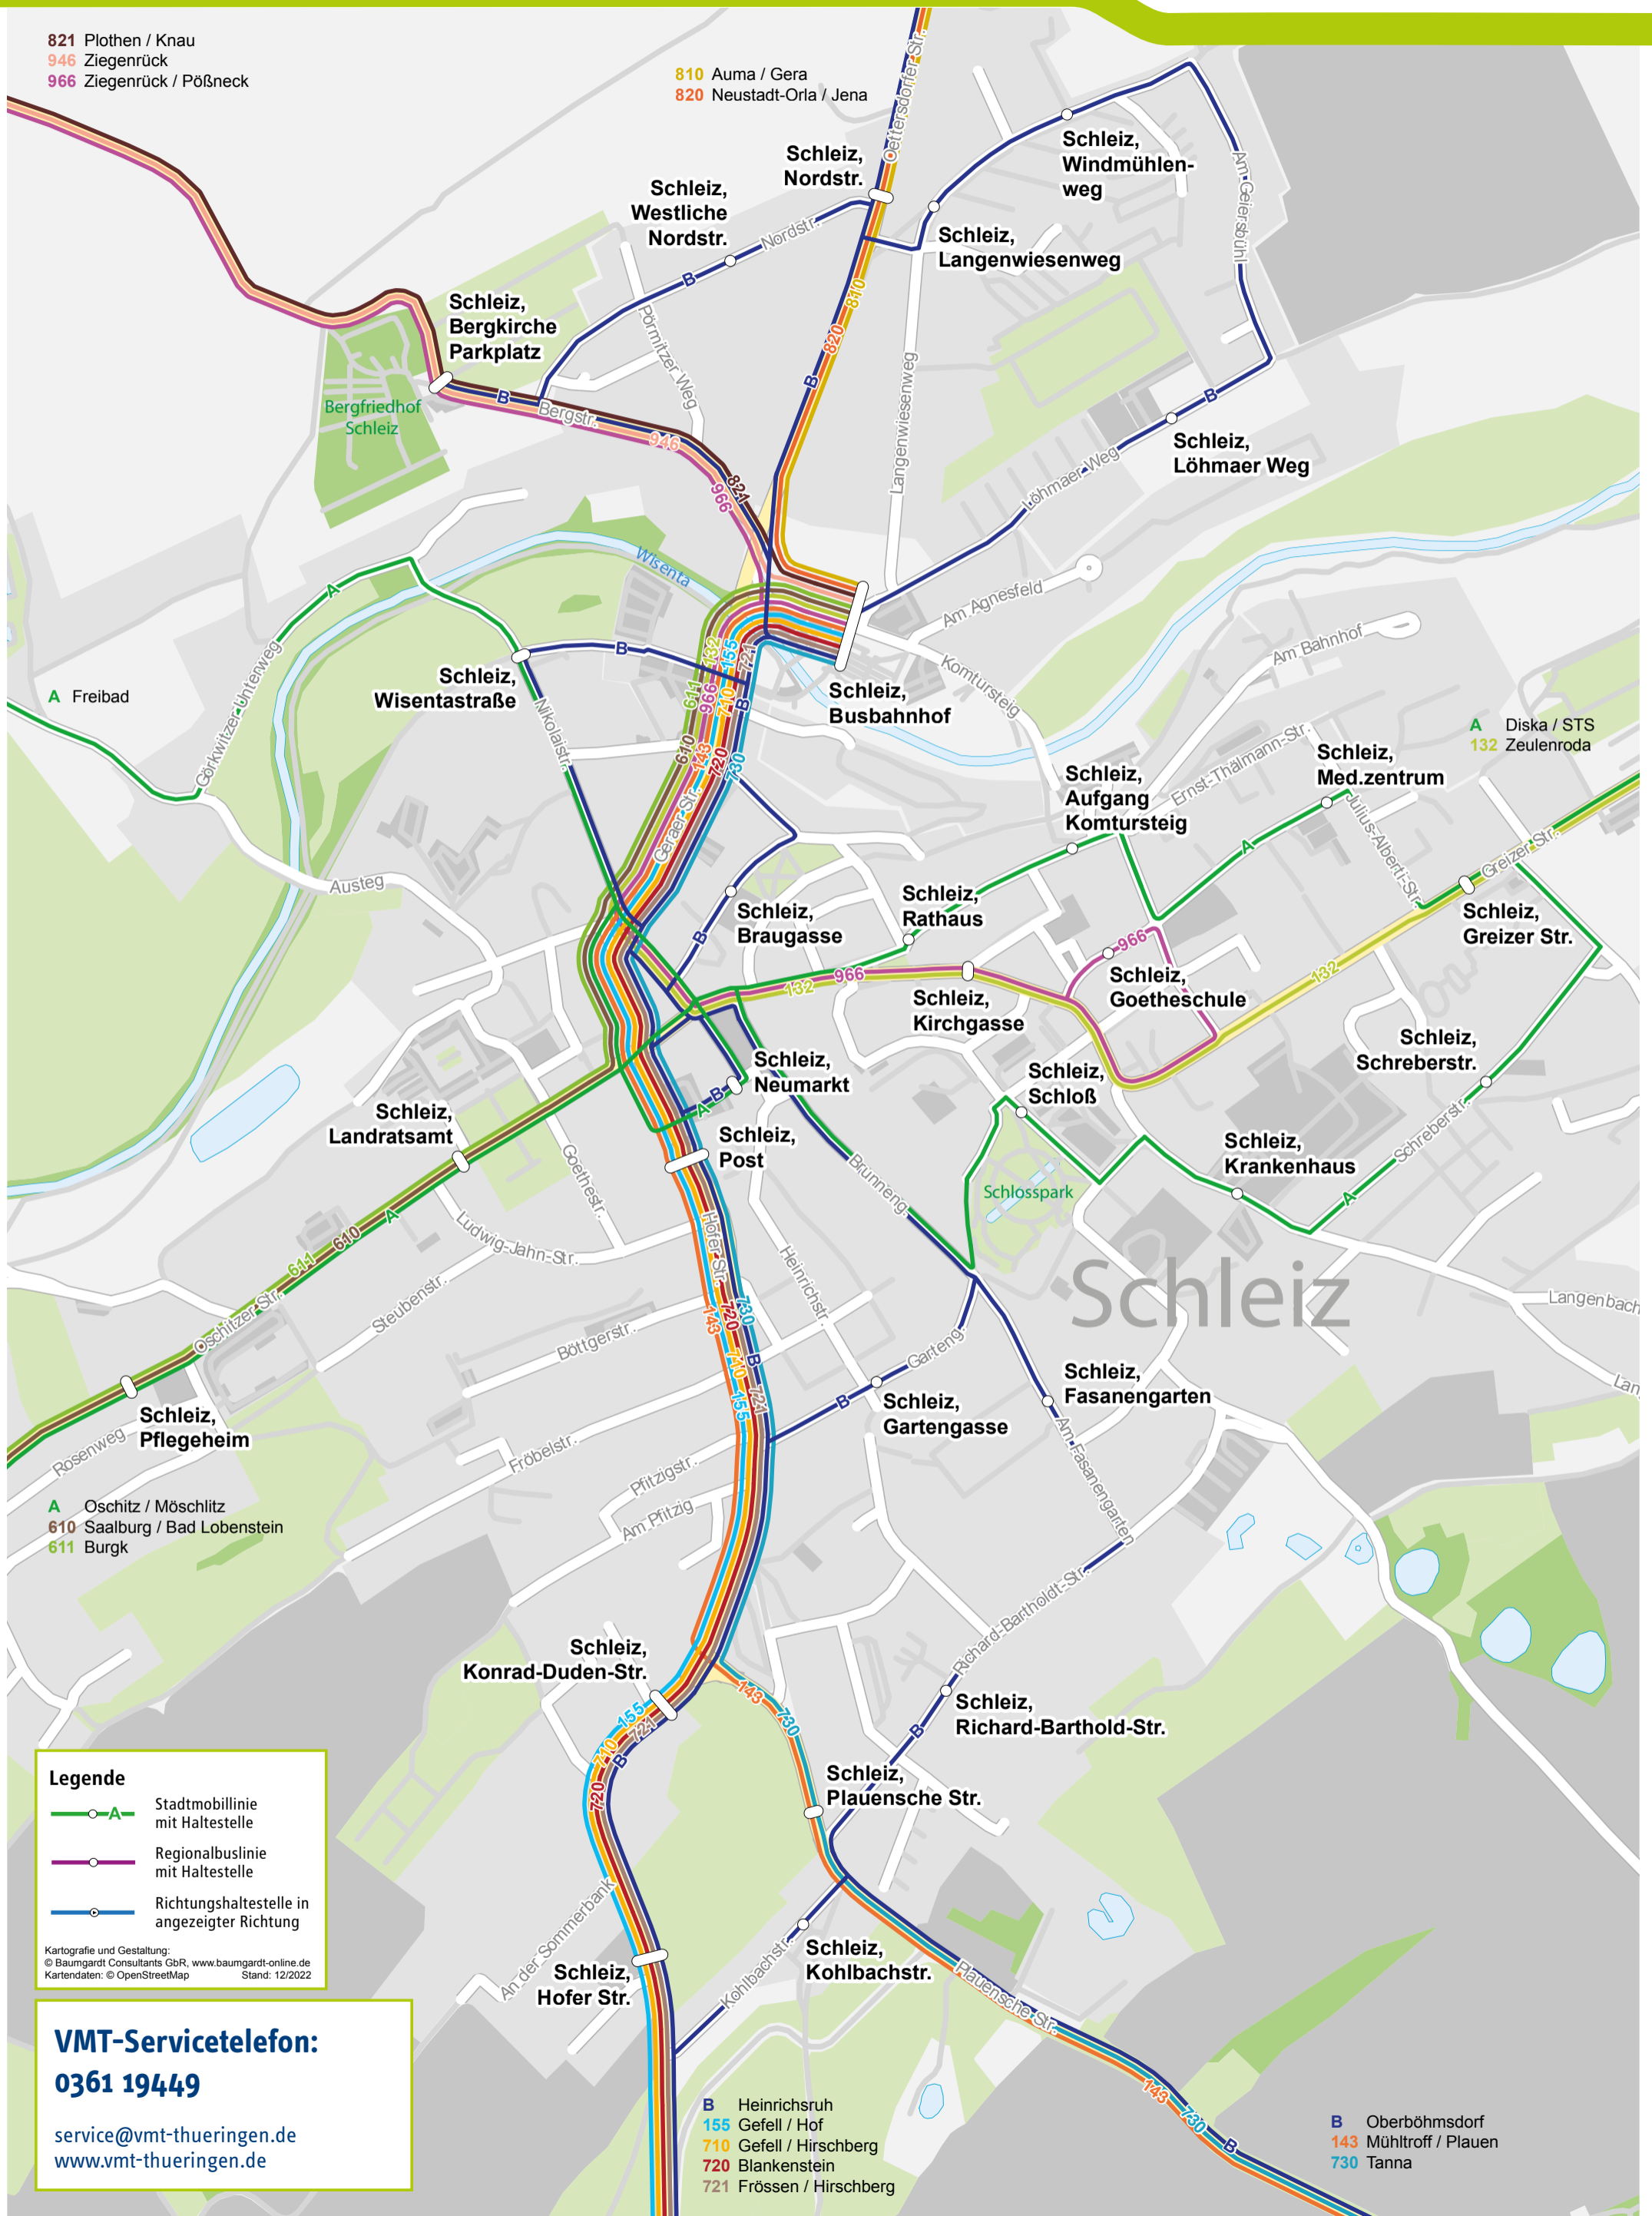

821 Plothen / Knau
946 Ziegenrück
966 Ziegenrück / Pößneck

810 Auma / Gera
820 Neustadt-Orla / Jena

A Oschitz / Möschlitz
610 Saalburg / Bad Lobenstein
611 Burgk

- Legende**
- Stadtmobilinie mit Haltestelle
 - Regionalbuslinie mit Haltestelle
 - Richtungshaltestelle in angezeigter Richtung

B Heinrichsruh
155 Gefell / Hof
710 Gefell / Hirschberg
720 Blankenstein
721 Frössen / Hirschberg

B Oberböhmisdorf
143 Mühltröf / Plauen
730 Tanna