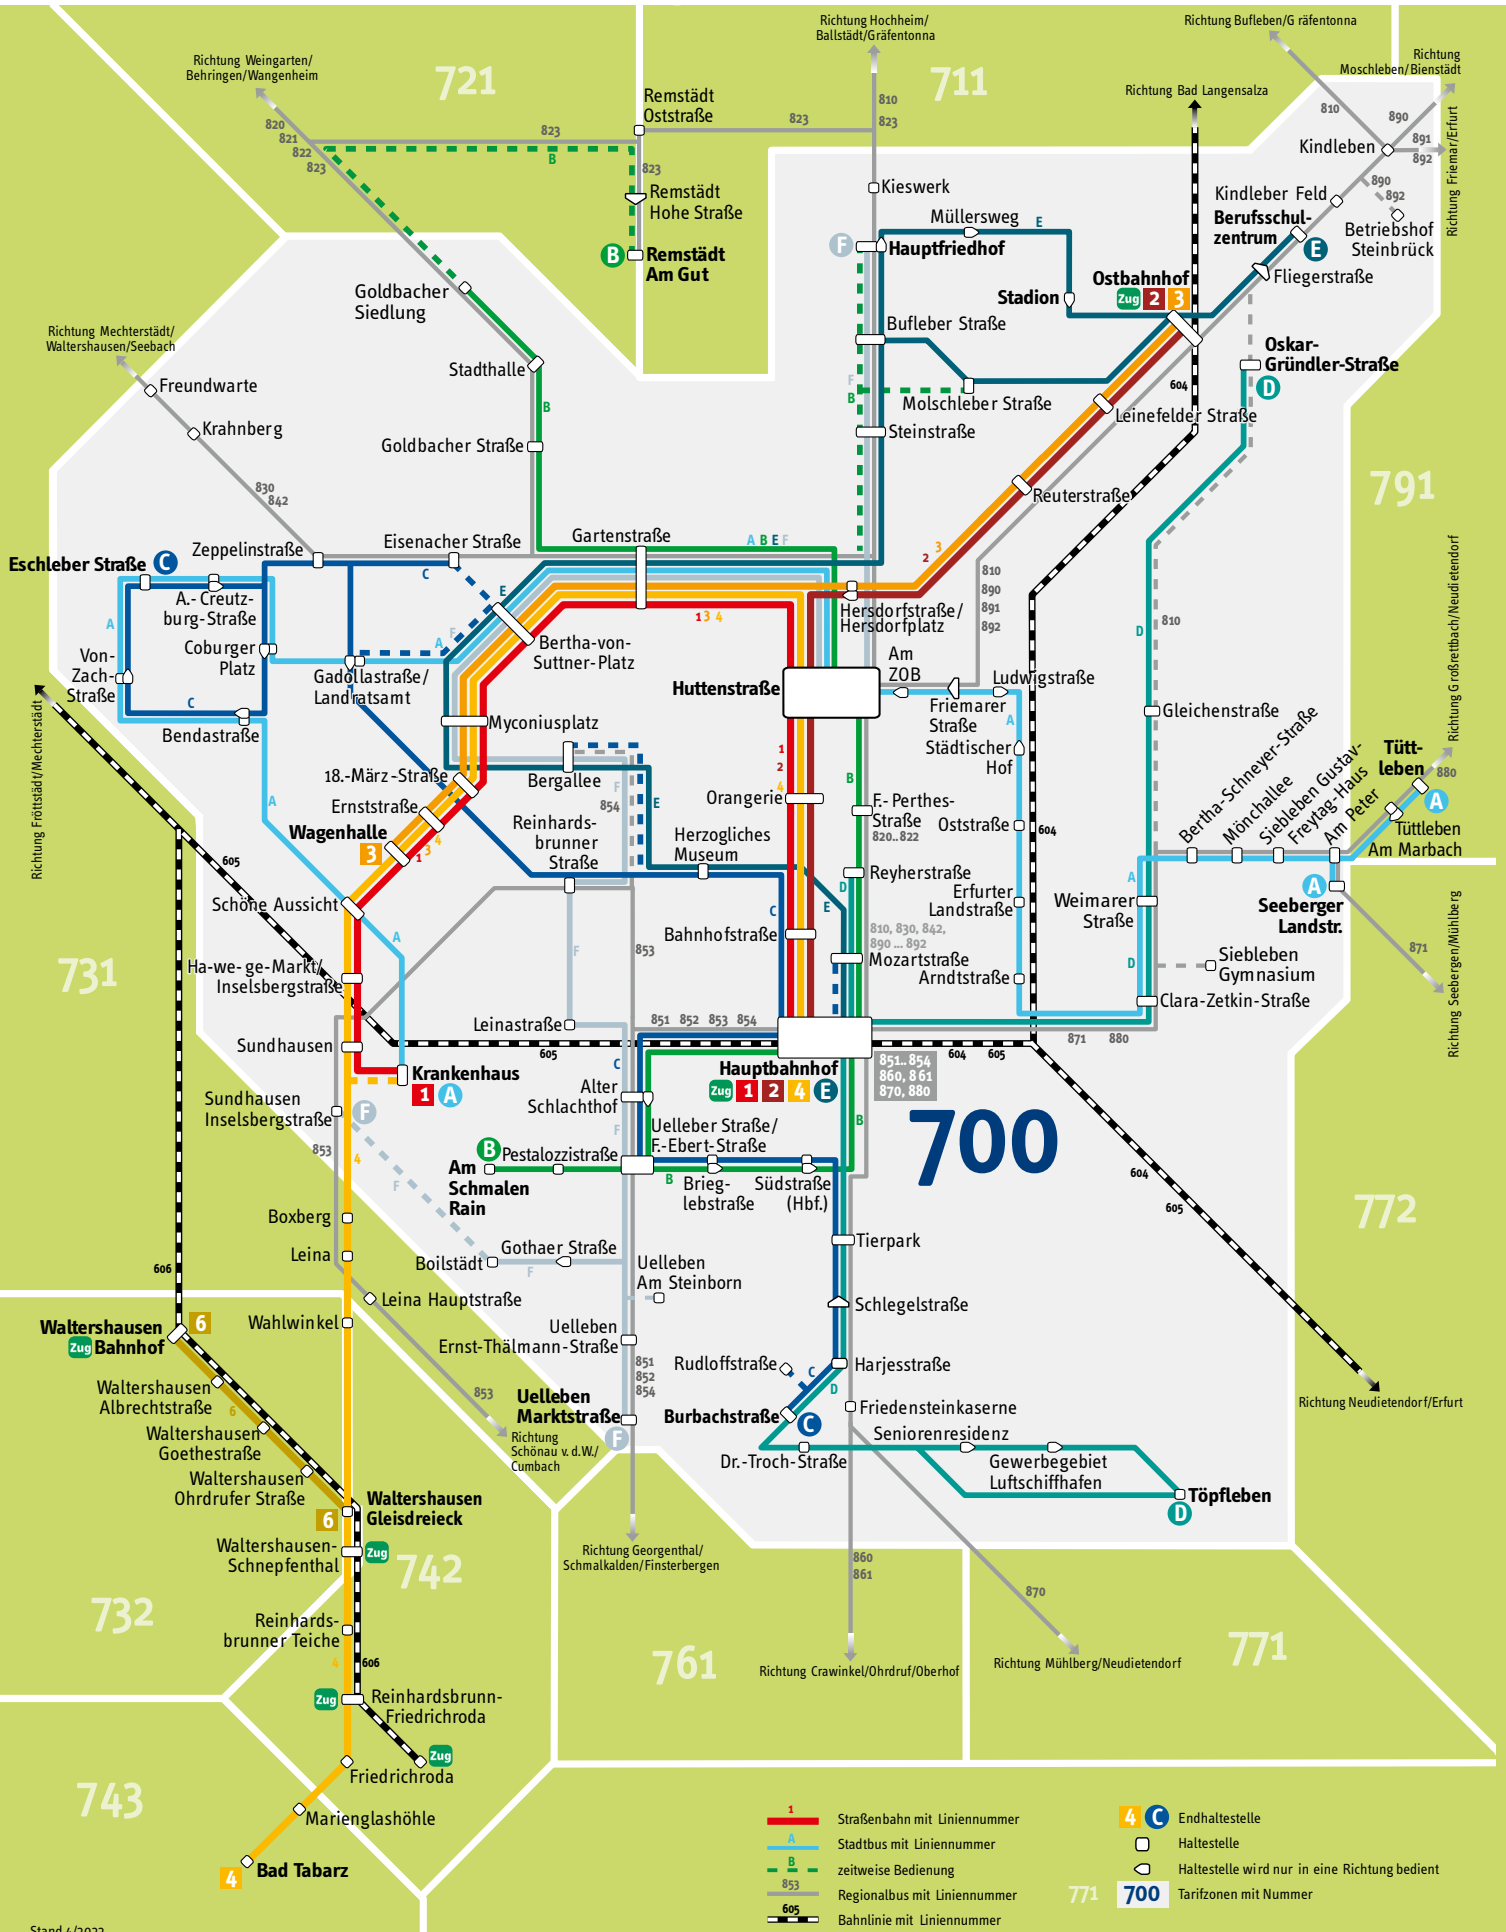

Netzplan Gotha

- 1** Straßenbahn mit Liniennummer
- A** Stadtbus mit Liniennummer
- B** zeitweise Bedienung
- 853** Regionalbus mit Liniennummer
- 605** Bahnlinie mit Liniennummer
- 4 C** Endhaltestelle
- Haltestelle
- ◻** Haltestelle wird nur in eine Richtung bedient
- 700** Tarifzonen mit Nummer

Verkehrsgemeinschaft Landkreis Gotha GbR
Schlegelstraße 9–11, 99867 Gotha
Kundenzentrum info@nvg-gotha.de

Thüringerwaldbahn und Straßenbahn Gotha GmbH
Waltershäuser Straße 98, 99867 Gotha
Telefon 03621 4310, www.waldbahn-gotha.de